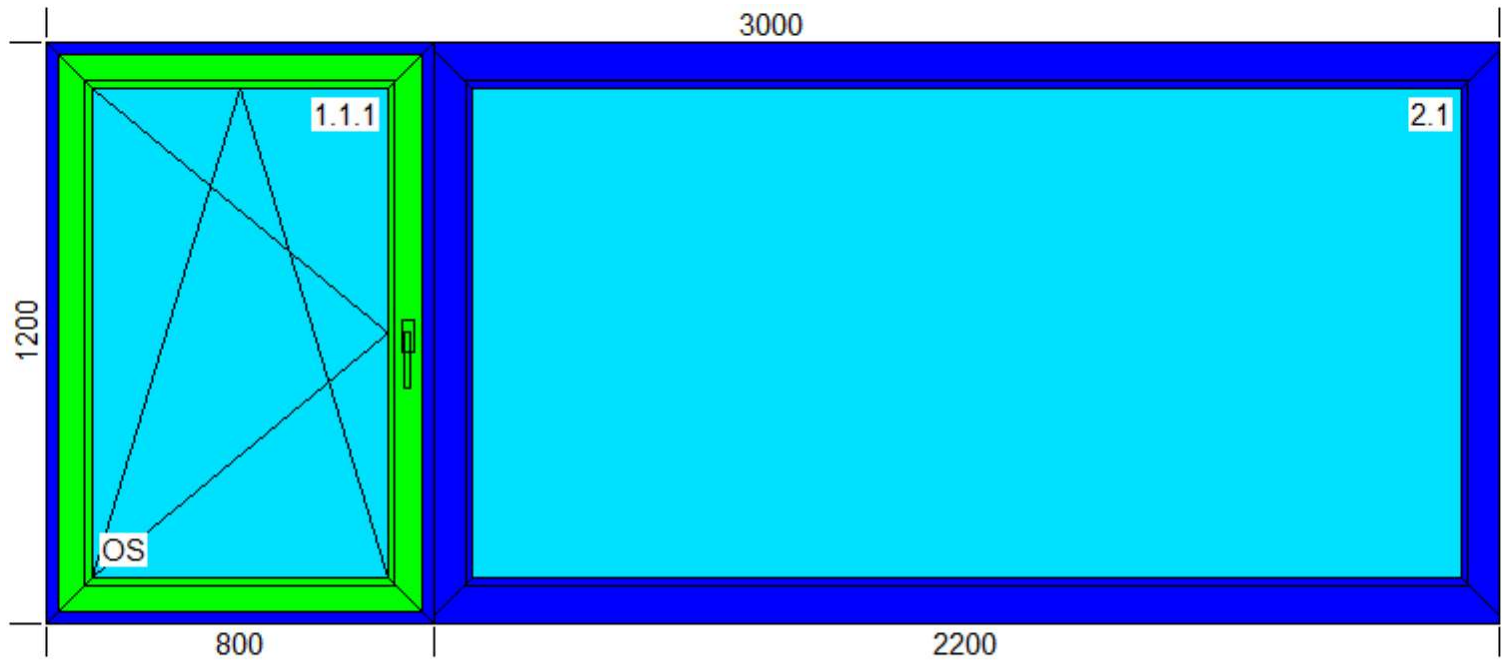

# VÝROBNÍ DOKUMENTACE č.: N160101

Termín výroby: 01.12.2016 Odběratel: aZákazník aTest

Akce: Vzorová kalkulace

Poz.: 1 Kusů: 1 Typ: Sestava

Barva: olej - Metal Efekt Kaštan

smrk B olej (P) - DOMINO 68+

Poz.: 2 Kusů: 1 Typ: Sestava

Barva: olej - Metal Efekt Kaštan

smrk B olej (P) - DOMINO 68 GlassR