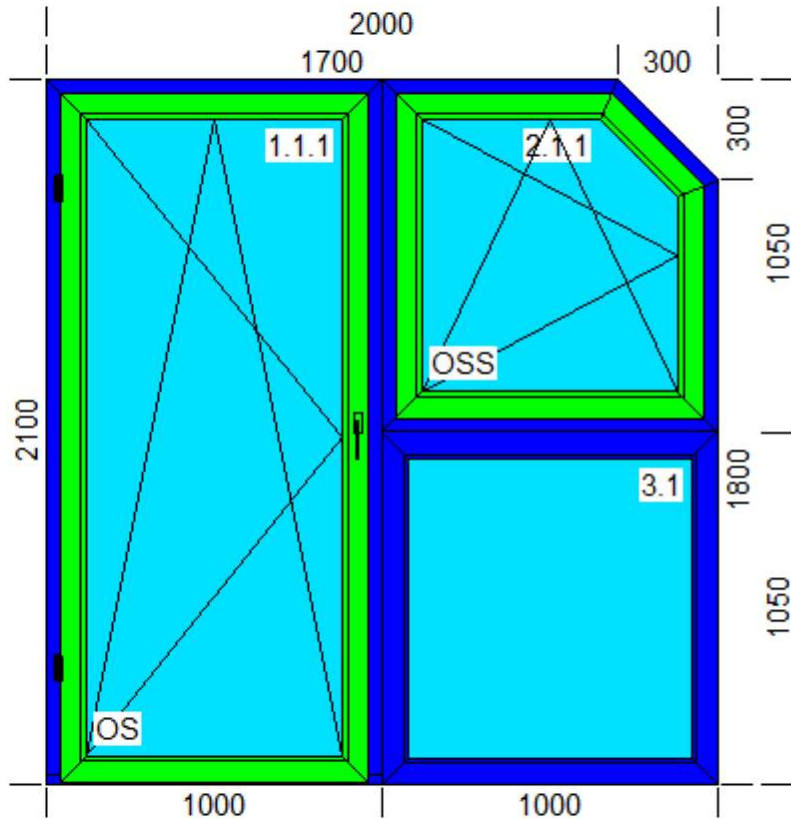

# VÝROBNÍ DOKUMENTACE č.: N160101

Termín výroby: 01.12.2016 Odběratel: aZákazník aTest

Akce: Vzorová kalkulace

Poz.: 1 Kusů: 1 Typ: Sestava

Barva: olej - Metal Efekt Kaštan

smrk B olej (P) - DOMINO 68+

Poz.: 2 Kusů: 1 Typ: Sestava

Barva: olej - Metal Efekt Kaštan

smrk B olej (P) - DOMINO 68 GlassR

# VÝROBNÍ DOKUMENTACE č.: N160101

Termín výroby: 01.12.2016 Odběratel: aZákazník aTest

Akce: Vzorová kalkulace

Poz.: 3 Kusů: 1 Typ: Sestava

Barva: olej - Metal Efekt Kaštan

smrk B olej (P) - DOMINO 88+