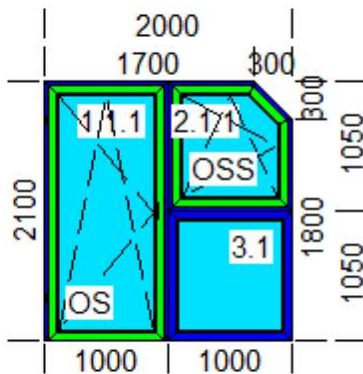

Poz.	Název	Počet	Cena za ks	Cena za ks po slevě	Cena po slevě
1	Sestava	1	33 822 Kč	20 293 Kč	20 293 Kč

Popis pozice: Typ: **DOMINO 68+**

Šířka x Výška [mm]: 2000 x 2100

Barva: olej - Metal Efekt Kaštan

Provedení: smrk B olej (P)