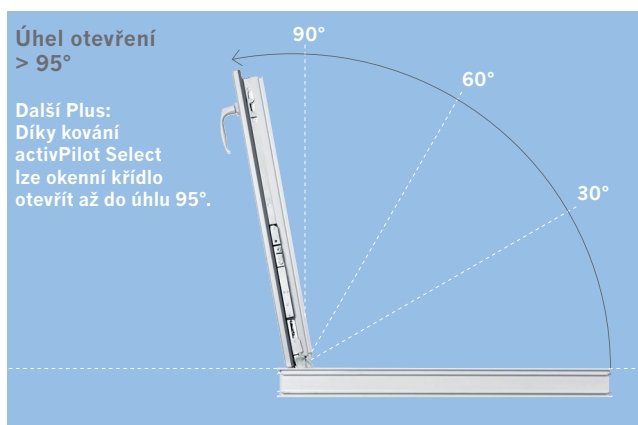

Winkhaus Plus

Komfortní údržba

Díky širokému rozevření křídla do úhlu přesahujícího 95° nabízí activPilot Select zcela výjimečný komfort při údržbě a čištění. Navíc vzhledem k faktu, že vyjma kliky neexistují viditelné prvky kování, na jejichž čistotu je nutno dbát, je údržba nadmíru jednoduchá. Kování activPilot Select díky tomu i po letech užívání vyniká svou jednoduchostí a elegancí.

Výhody pro výrobce oken a dealery okenního kování

- + Ucelený počet stavebních prvků, vzájemně kompatibilní varianty a doplňky
- + Vysoké tolerance vůle v drážce a dlouhodobá funkčnost i v teplotně náročném prostředí
- + Vysoká konkurenceschopnost díky špičkové kvalitě
- + Možnost vyvěšení okna jednou osobou
- + Boční i stranová regulace bez použití speciálního nářadí

Výhody pro uživatele, architekty, projektanty

- + Estetický design okna bez viditelných prvků kování
- + Velmi komfortní a lehké ovládání těžkých oken
- + Vysoká funkční bezpečnost zvyšující toleranci výrobních a montážních nepřesností
- + Rozšiřitelný modulární systém, který lze upravit i těm nejnáročnějším přáním a požadavkům zákazníků
- + Dlouhodobá životnost